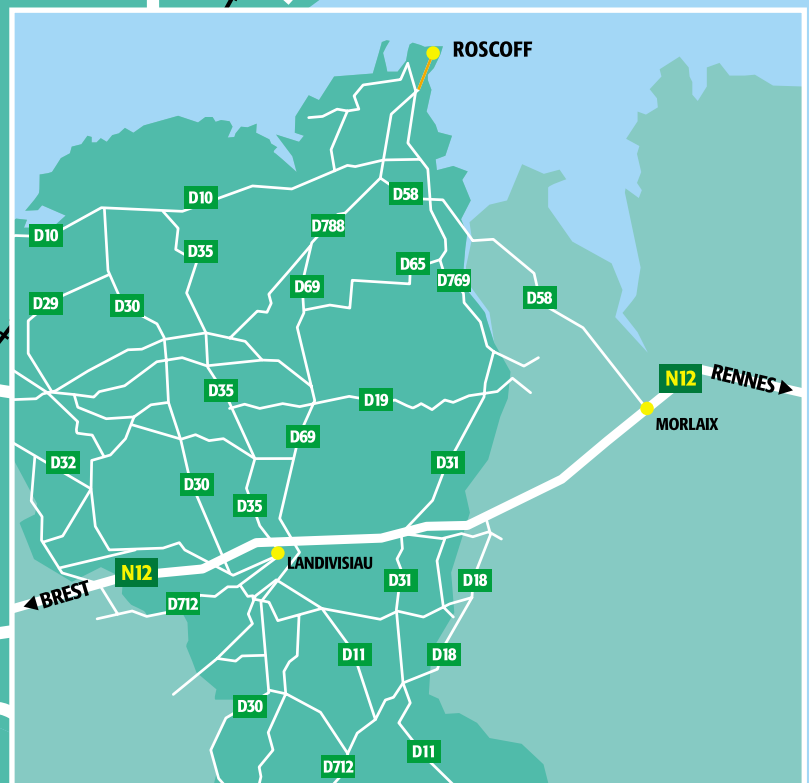

Roscoff

GARE MARITIME
TERMINAL FERRIES

PORT DE
BLOSCON

CENTRE
VILLE

GARE
SNCF

VOIE DU PONT EN EAU
PROFONDE

Recommended route to and from Ferry Terminal
Itinéraire conseillé pour se rendre au terminal et en sortir

Irish Ferries, Gare Maritime,
Port de Blosson, F 29680 Roscoff.
Tel: 02 98 61 17 17

IRISH FERRIES

Irishferries.com